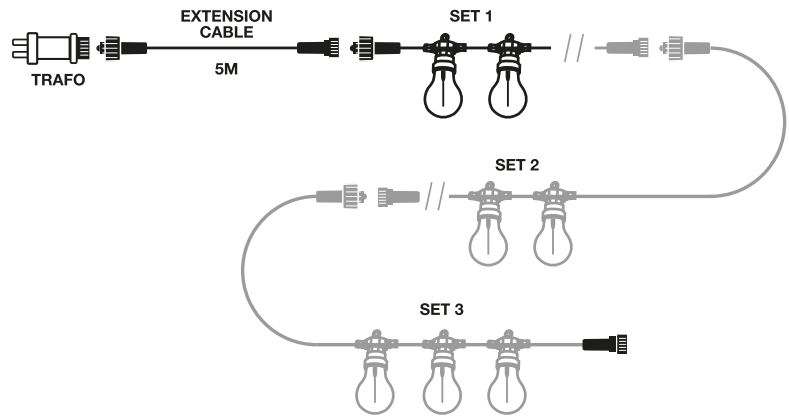

LUXFORM

LIGHTING

10X

Connectable Partylights

- * De voor 12volt verlichtingsarmaturen genoemde bepalingen zijn ook van toepassing op deze 24volt verlichtingsset.
- * The provisions mentioned for 12 volt lighting fixtures also apply to this 24 Volt lighting set.
- * Die genannten Bestimmungen für 12-Volt-Beleuchtungskörper gelten auch für dieses 24-Volt-Beleuchtungsset.
- * Les dispositions mentionnées applicables aux appareils d'éclairage 12 volts s'appliquent également à cet ensemble d'éclairage 24 volts.

LUXFORM
GLOBAL BV

Luxform Global BV Transportstraat 1 8263 BW Kampen The Netherlands

CONNECTABLE! ■ INCLUDED ■ NOT INCLUDED

EXTENSION CABLE CAN BE PLACED ANYWHERE IN BETWEEN SETS!
MAX 3 SETS PER TRANSFORMER