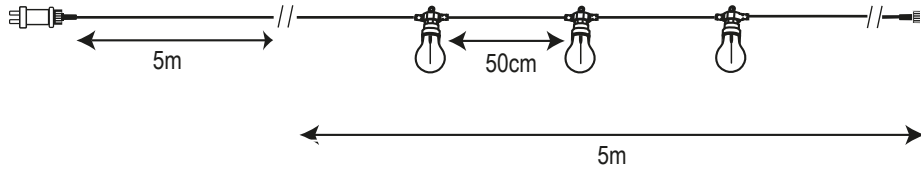

LUXFORM

LIGHTING

10X

Connectable Partylights

- * De voor 12volt verlichtingsarmaturen genoemde bepalingen zijn ook van toepassing op deze 24volt verlichtingsset.
- * The provisions mentioned for 12 volt lighting fixtures also apply to this 24 Volt lighting set.
- * Die genannten Bestimmungen für 12-Volt-Beleuchtungskörper gelten auch für dieses 24-Volt-Beleuchtungsset.
- * Les dispositions mentionnées applicables aux appareils d'éclairage 12 volts s'appliquent également à cet ensemble d'éclairage 24 volts.

LUXFORM
GLOBAL BV

Luxform Global BV Transportstraat 1 8263 BW Kampen The Netherlands

CONNECTABLE! ■ INCLUDED ■ NOT INCLUDED

EXTENSION CABLE CAN BE PLACED ANYWHERE IN BETWEEN SETS!
MAX 3 SETS PER TRANSFORMER